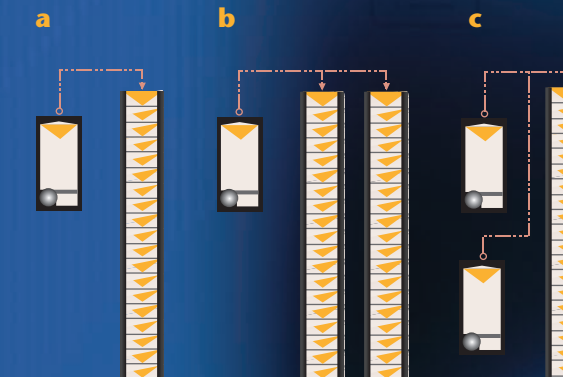

### Configuración flexible

- Los modelos de la serie ELITE permiten la realización de distintas configuraciones entre los pulsadores de selección y los canales de extracción.
- a • 1 pulsador — 1 canal  
b • 1 pulsador — 2 ó más canales  
c • 2 ó más pulsadores — 1 canal