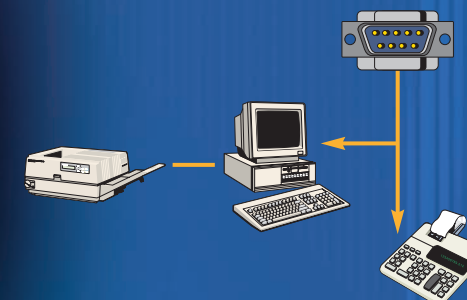

### Gestión Comercial

- Obtener los datos necesarios para una óptima gestión profesional de las máquinas instaladas, es una tarea sencilla con los modelos de la SERIE ELITE.  
CONTABILIDAD DE RECAUDACIÓN.  
CONTABILIDAD DE VENTA POR CANAL.  
CONTABILIDAD DE VENTAS NO REALIZADAS POR FALTA DE PRODUCTO.
- Dos salidas serie RS 232 C para la conexión de impresoras y ordenadores permiten, tanto la obtención de información de productos vendidos y recaudación, así como la programación de precios y la configuración de selectores y canales. Opcionalmente se puede equipar con un conector tipo Jack Audio.