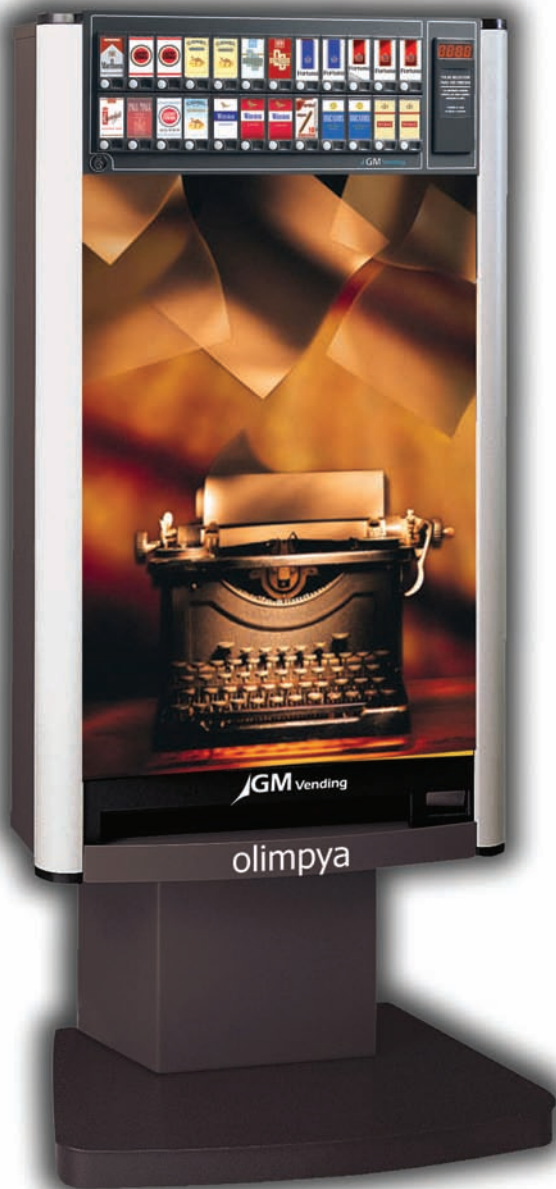

# olimpya

- **Capacidad: 192 paquetes de tabaco**
- **24 selecciones**
- **Tamaño reducido**
- **Controlada por el módulo de venta independiente**
- **Anclaje de seguridad de 4 puntos**
- **Iluminación en panel publicitario**
- **Iluminación en botonera**
- **Tapa interior de botonera**
- **Puede colocarse sobre la pared o con el soporte opcional**