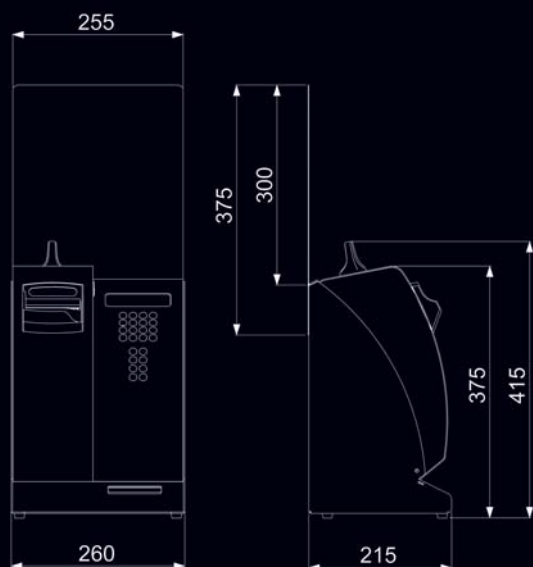

GLOBAL TOP

RECARGAS ON LINE

GMVending
La respuesta inteligente

GLOBAL TOP

GLOBAL TOP

- 8 selecciones
- Pago con billetes de 5, 10, 20, 50 euros
- Sobre mostrador o a la pared
- Superficie publicitaria: 300 x 255 mm

DATOS TÉCNICOS

Dimensiones	645 (405 sin panel) x 260 x 215 mm
Peso	8,5 kg
Voltaje	230VAC - 50Hz
Tipo de conexión	Monofásica
Tipo de comunicación	GPRS o ADSL
Forma de pago	Billetes

GLOBAL TOP H COIN

- 16 selecciones
- Pago con billetes de 5, 10, 20, 50 euros y monedas de 1 y 2 euros (devuelve cambio)
- Sobre mostrador o a la pared
- Superficie publicitaria: 300 x 255 mm

DATOS TÉCNICOS

Dimensiones	820 (570 sin panel) x 260 x 295 mm
Peso	15 kg
Voltaje	230VAC - 50Hz
Tipo de conexión	Monofásica
Tipo de comunicación	GPRS o ADSL
Forma de pago	Billetes + monedas

GMVending S.A.