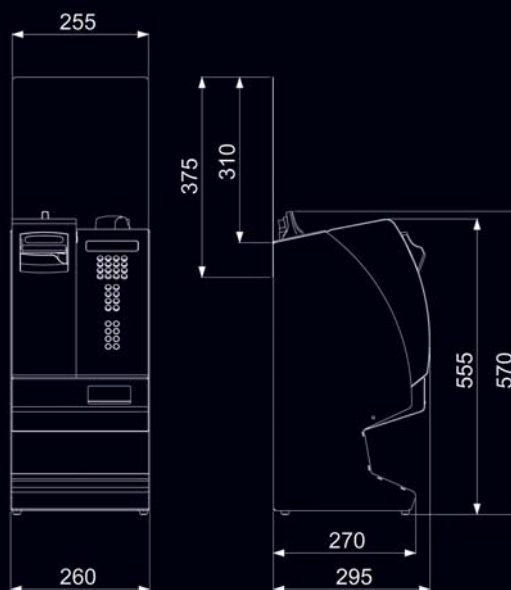

GLOBAL TOP

RECARGAS ON LINE

GMVending
La respuesta inteligente

GLOBAL TOP

GLOBAL TOP

- 8 selecciones
- Pago con billetes de 5, 10, 20, 50 euros
- Sobre mostrador o a la pared
- Superficie publicitaria: 300 x 255 mm

DATOS TÉCNICOS

Dimensiones	645 (405 sin panel) x 260 x 215 mm
Peso	8,5 kg
Voltaje	230VAC - 50Hz
Tipo de conexión	Monofásica
Tipo de comunicación	GPRS o ADSL
Forma de pago	Billetes

GLOBAL TOP H COIN

- 16 selecciones
- Pago con billetes de 5, 10, 20, 50 euros y monedas de 1 y 2 euros (devuelve cambio)
- Sobre mostrador o a la pared
- Superficie publicitaria: 300 x 255 mm

DATOS TÉCNICOS

Dimensiones	820 (570 sin panel) x 260 x 295 mm
Peso	15 kg
Voltaje	230VAC - 50Hz
Tipo de conexión	Monofásica
Tipo de comunicación	GPRS o ADSL
Forma de pago	Billetes + monedas

GMVending S.A.